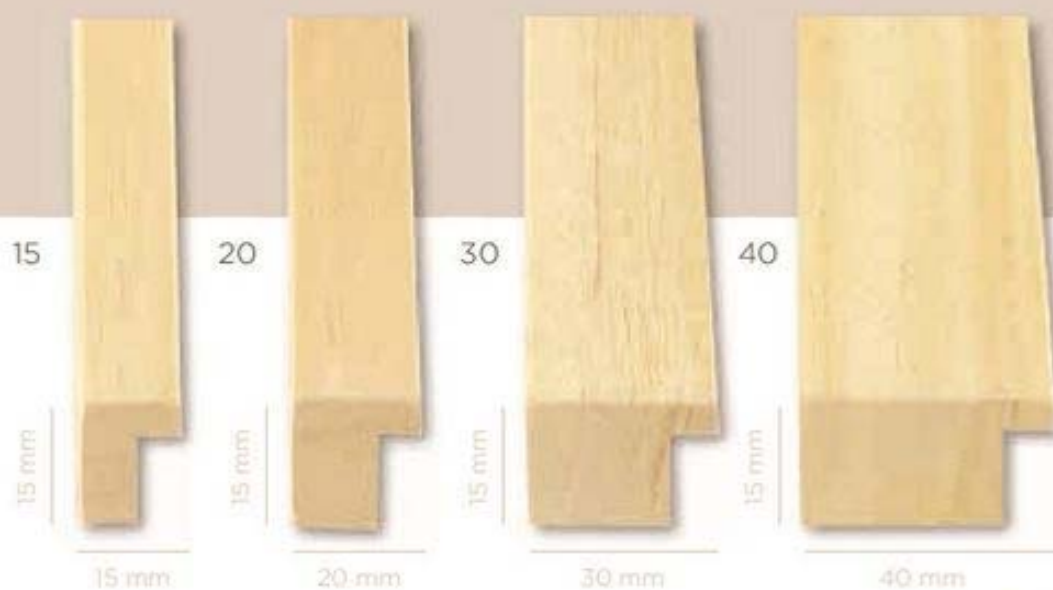

SUR MESURE

PASSE-PARTOUT

FOURNITURES D'ENCADREMENT

MIROIRS

PLAT 70

PLAT 70

Dubourg

20

30

ENCADREMENT

STANDARD

SUR MESURE

PASSE-PARTOUT

FOURNITURES D'ENCADREMENT

MIROIRS

PLAT AYOUS BRUT

Dubourg

PLAT AYOUS BRUT

ENCADREMENT

STANDARD
SUR MESURE
PASSE-PARTOUT
FOURNITURES D'ENCADREMENT
MIROIRS

PLAT CHENE

PLAT CHENE

Dubourg

ENCADREMENT