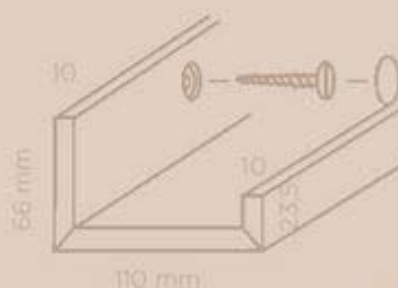

SUR MESURE

PASSE-PARTOUT

FOURNITURES D'ENCADREMENT

MIROIRS

ÉTAGÈRES

Dubourg

ÉTAGÈRES

Réf. : E50 pour étagère de 50 cm