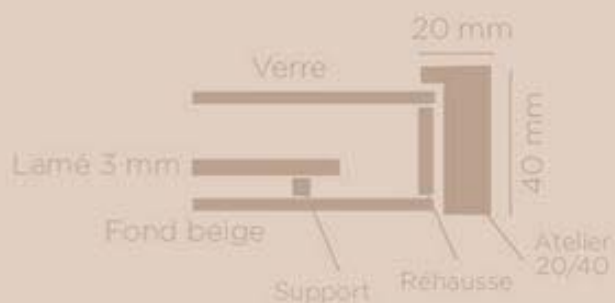

STANDARD

SUR MESURE

PASSE-PARTOUT

FOURNITURES D'ENCADREMENT

MIROIRS

REHAUSSE 5x20

Dubourg

REHAUSSE 5x20