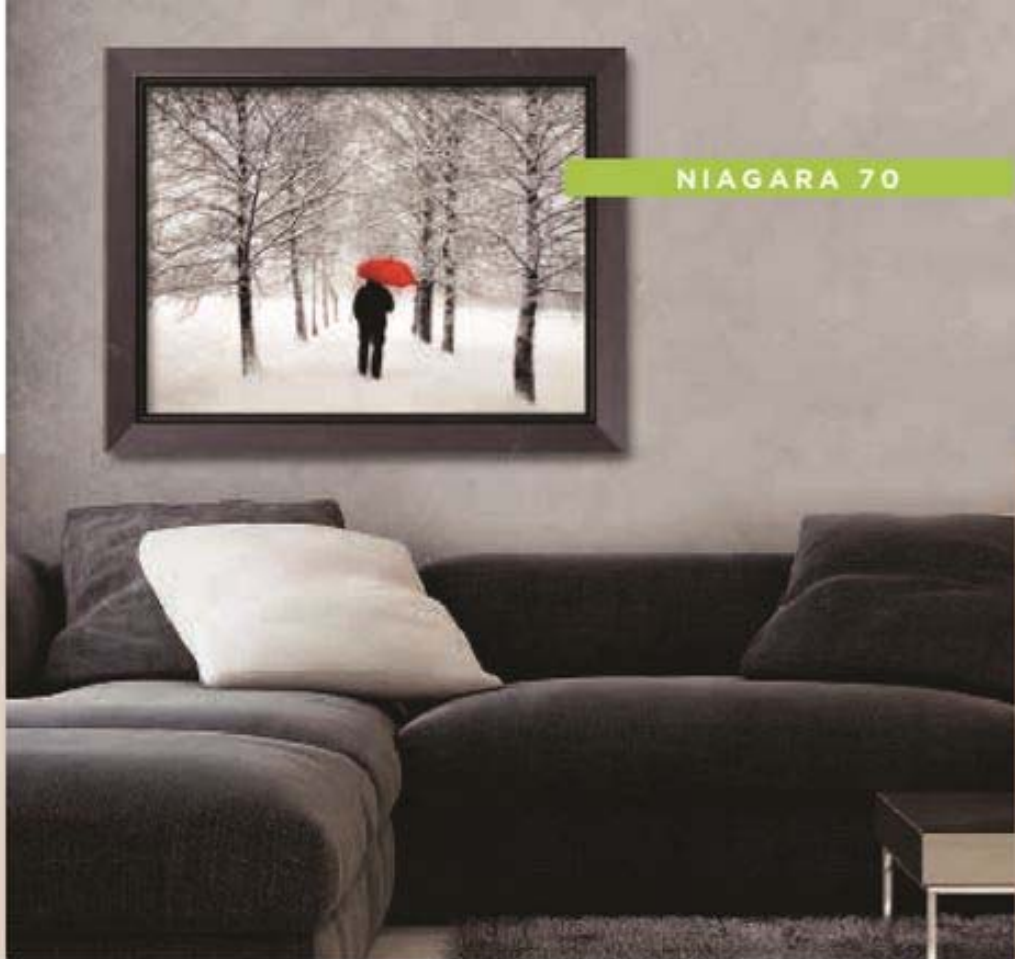

ENCADREMENT

STANDARD
SUR MESURE
PASSE-PARTOUT
FOURNITURES D'ENCADREMENT
MIROIRS

NIAGARA 70

NIAGARA 70

Dubourg

19 mm

70 mm

01