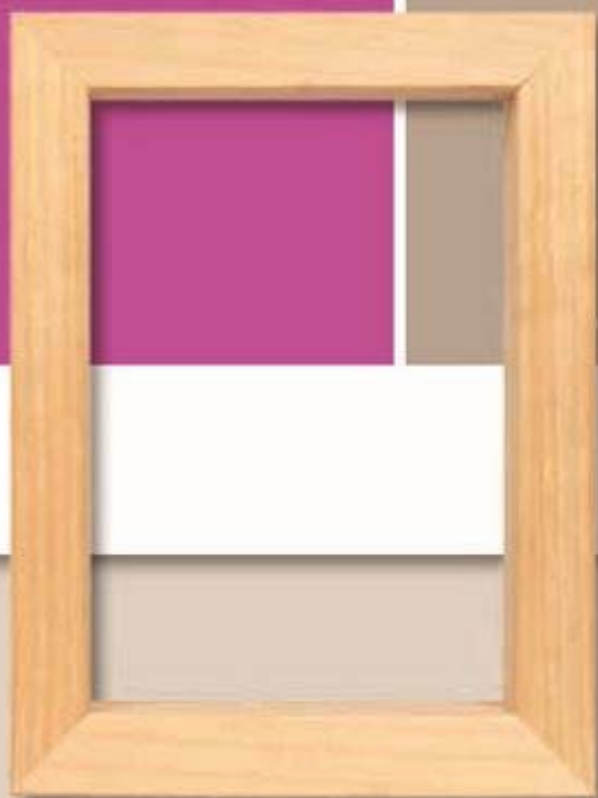

CHAMBORD

01

ENCADREMENT

STANDARD
SUR MESURE
PASSE-PARTOUT
FOURNITURES D'ENCADREMENT
MIROIRS

CHASSIS

Dubourg

CHASSIS

18 mm