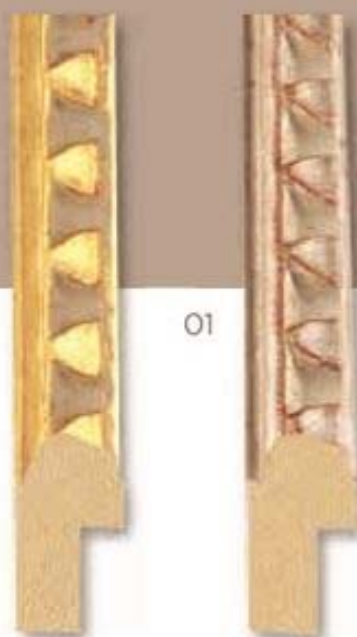

ENCADREMENT

STANDARD
SUR MESURE
PASSE-PARTOUT
FOURNITURES D'ENCADREMENT
MIROIRS

DAMIER

DAMIER

Dubourg

19 mm

90 mm

01

ENCADREMENT

STANDARD
SUR MESURE
PASSE-PARTOUT
FOURNITURES D'ENCADREMENT
MIROIRS

DOME

DOME

Dubourg

00

01

ENCADREMENT