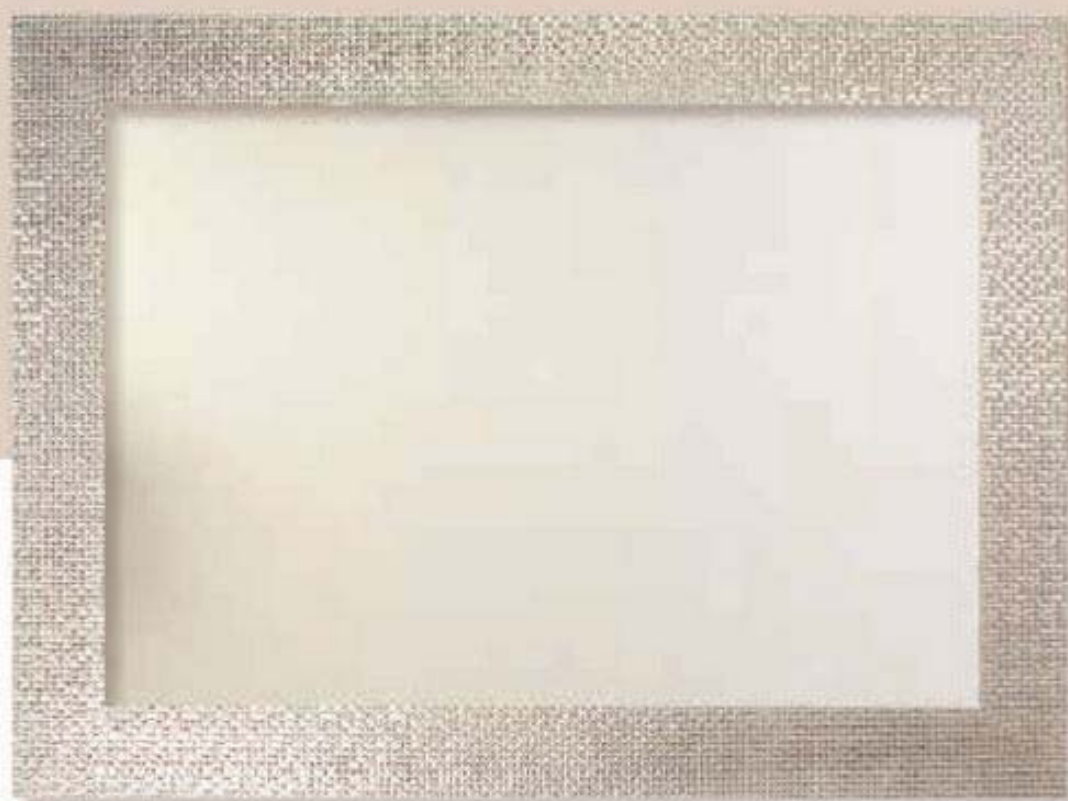

ENCADREMENT
STANDARD
SUR MESURE
PASSE-PARTOUT
FOURNITURES D'ENCADREMENT
MIROIRS

CARO 01

Dubourg

CARO 01